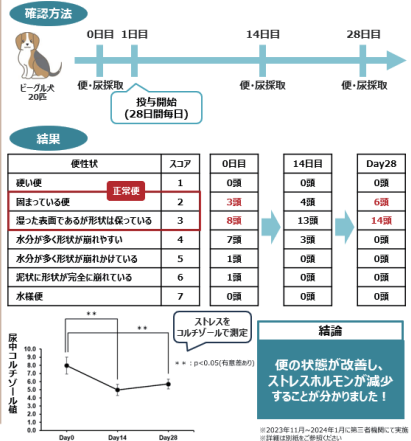

ー「はびねず乳酸菌・ラクチュロース・カチキン・食物繊維」の効果を確認ー